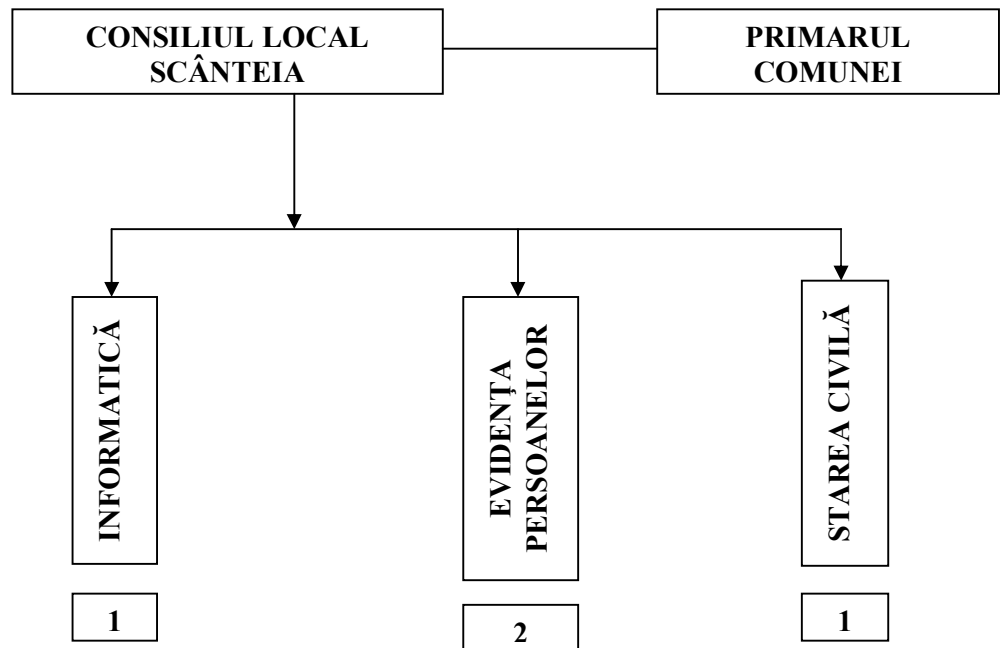

ORGANIGRAMA

SERVICIULUI PUBLIC COMUNITAR LOCAL PENTRU EVIDENȚA PERSOANELOR

STATUL DE FUNCȚII

Pentru personalul care ocupă funcții publice de *execuție* în cadrul S.P.C.L.E.P..

Nr. crt.	Numele, prenumele/ VACANT/temporar VACANT, după caz	Funcția publică de execuție	Clasa	Gradul profesio nal	Nivelul studiilor
0	1	2	3	4	5
1.	Chiriac Florina-Lavinia	consilier	I	asistent	S
2.	Poleacu Florin-Vlad	consilier	I	debutant	S
3.	Curcudel Lia	referent	III	asistent	M
4.	Aniței Lucian-Eugen	referent	III	principal	M

**PREȘEDINTE DE ȘEDINȚĂ,**  
Consilier local,  
Mihăiță RĂDEANU

Contrasemnează pentru legalitate,  
**Secretarul general al Comunei,**  
Florin ILĂȘOAIĂ